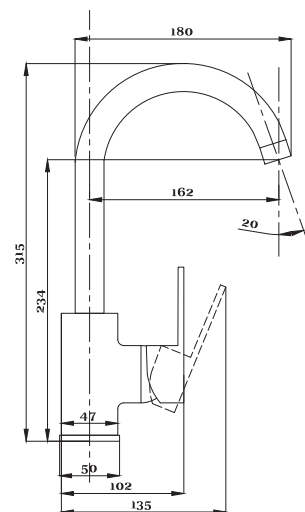

Смеситель для ванны с душем
серия: 700
арт. **PSM-700-1**
материал: Латунь
картридж: 40мм
дивертор: Вытяжной
эксцентрики: Евро
тип: См-ВОРНШЛА

Смеситель для кухни
серия: 700
арт. **PSM-700-3**
материал: Латунь
картридж: 35мм
гибкая подводка: 44см
тип: См-МОЦБА

Смеситель для душа
серия: 700
арт. **PSM-700-4**
материал: Латунь
картридж: 40мм
эксцентрики: Евро
тип: См-ДшОНРШЛ

Смеситель для раковины
серия: 700
арт. **PSM-700-5**
материал: Латунь
картридж: 40мм
гибкая подводка: 40см
тип: См-УМОЦБА