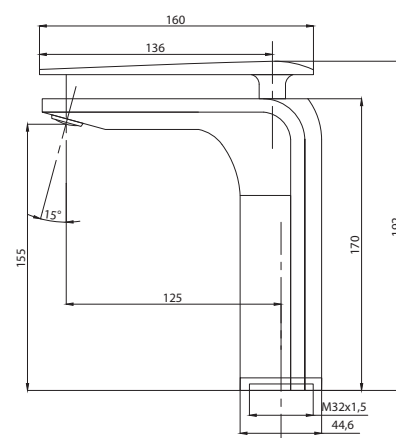

серия ДИЗАЙН

Смеситель для кухни
серия: ДИЗАЙН
арт. **PSM-500-3**
материал: Латунь
картридж: 35мм
гибкая подводка: 44см
тип: См-МОЦБА

Смеситель для раковины
серия: ДИЗАЙН
арт. **PSM-500-5**
материал: Латунь
картридж: 35мм
гибкая подводка: 40см.
тип: См-УМОЦБА