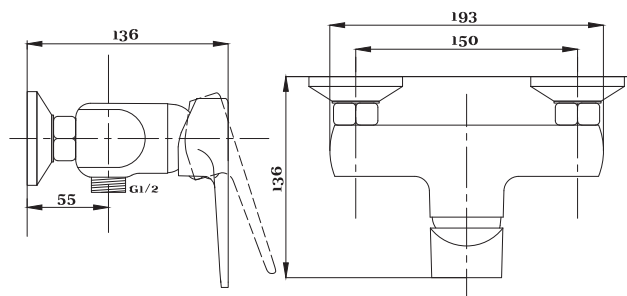

Смеситель для душа
серия: 400
арт. **PSM-400-4**
материал: Латунь
картридж: 35мм
эксцентрики: Евро
тип: См-ДшОНРШл