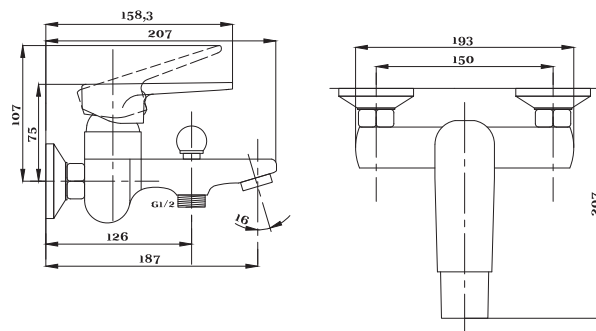

Смеситель для раковины
серия: 200
арт. **PSM-200-5**
материал: Латунь
картридж: 35мм
гибкая подводка: 40см
тип: См-УМОЦБА

серия 400

Смеситель для ванны с душем
серия: 400
арт. **PSM-400-1**
материал: Латунь
картридж: 35мм
дивертор: Вытяжной
эксцентрики: Евро
тип: См-ВОРНШЛА