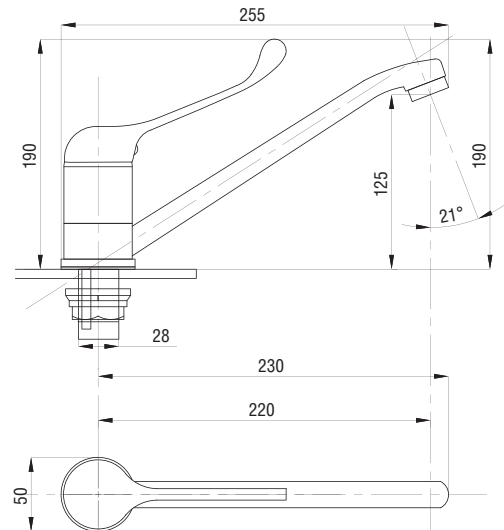

серия МЕДИК

Смеситель для раковины
и кухни локтевой
серия: МЕДИК
арт. **PSM-215-055**
материал: Латунь
картридж: 40мм
гибкая подводка: нет
тип: См-УмлЦБА,
См-МлЦБА

Смеситель для кухни и раковины локтевой
серия: МЕДИК
арт. **PSM-425-055**
материал: Латунь
картридж: 40мм
гибкая подводка: нет
тип: См-МЛЦБА,
См-УмлЦБА