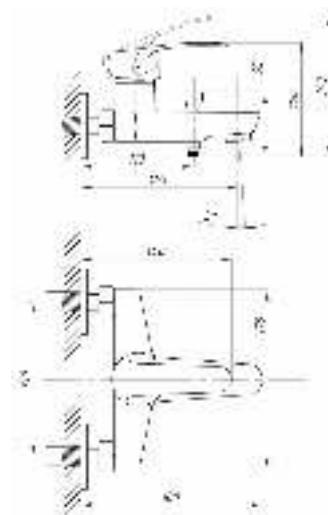

048

075

Смеситель для ванны с душем
серия: ProfECO
арт. **PSM-837**
материал: Латунь
картридж: 40мм
дивертор: Вытяжной
эксцентрики: Рус
тип: См-ВОРНШлА

Смеситель для раковины
серия: ProfECO
арт. **PSM-747-037**
материал: Латунь
картридж: 40мм
гибкая подводка: нет
тип: См-УмоЦБА