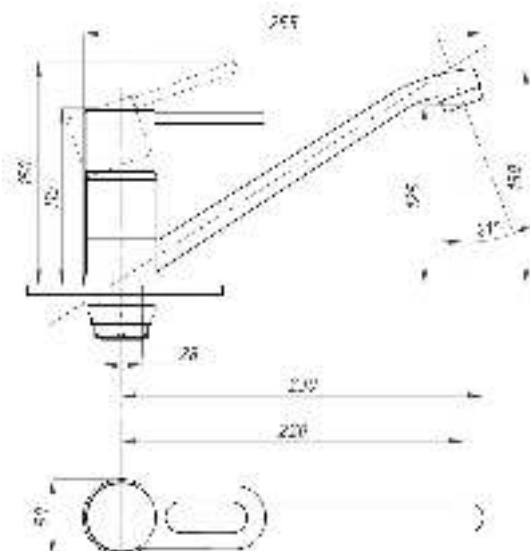

Смеситель для кухни
серия: ПЛЮС
арт. **PSM-335-008**
материал: Латунь
картридж: 40мм
гибкая подводка: нет
тип: См-МОЦБА

017

023

Смеситель для раковины и кухни
серия: ПЛЮС
арт. **PSM-215-008**
материал: Латунь
картридж: 40мм
гибкая подводка: нет
тип: См-УМОЦБА,
См-МОЦБА

008

023

Смеситель для раковины и кухни
серия: ПЛЮС
арт. **PSM-425-008**
материал: Латунь
картридж: 40мм
гибкая подводка: нет
тип: См-МОЦБА,
См-УМОЦБА

017

023