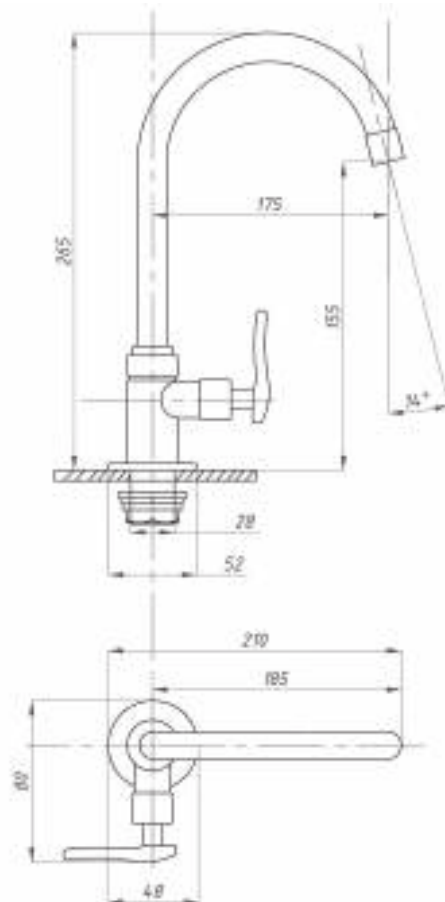

017

023

Кран для одной воды
серия: ПЛЮС
арт. **PSM-905-89**
материал: Латунь
кран-букса
гибкая подводка: нет
тип: Кр-ЦБА

Кран для одной воды
серия: ПЛЮС
арт. **PSM-906-008**
материал: Нерж. сталь AISI 304
кран-букса
гибкая подводка: нет
тип: Кр-ЦБА