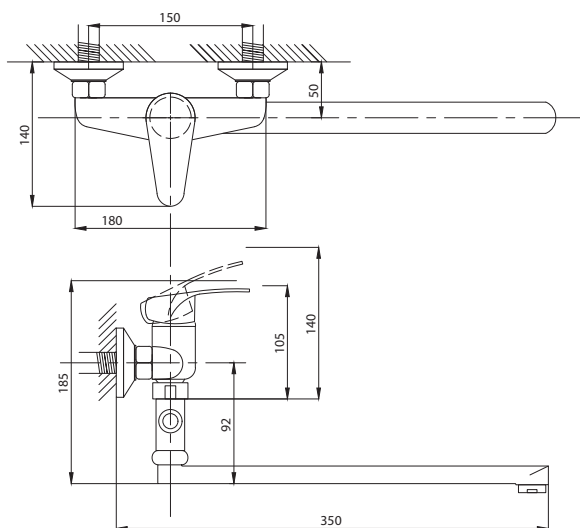

серия КОМПЛЕКТАЦИЯ

Смеситель для ванны
серия: КОМПЛЕКТАЦИЯ
арт. **PSM-104-1**
материал: Латунь
картридж: 35мм.
дивертор: Вытяжной
эксцентрики: Евро
тип: См-ВОРНШЛА

Смеситель для ванны
с душем
серия: КОМПЛЕКТАЦИЯ
арт. **PSM-104-2**
материал: Латунь
картридж: 35мм
дивертор: Керамиче-
ский
эксцентрики: Евро
тип: См-ВУОРНШЛА